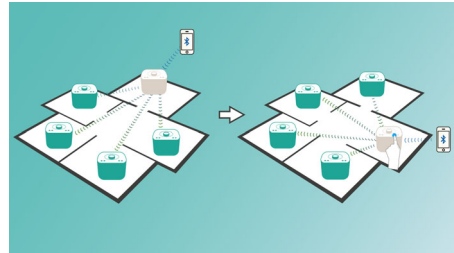

Muziek afspelen in één kamer

Met de Philips izzy-luidspreker kunt u al uw favoriete muziek van uw telefoon, tablet of computer streamen, ongeacht welke muziek- of radio-app u gebruikt.

izylink™

izylink™ is een draadloze technologie die gebruikmaakt van de IEEE 802.11n-standaard om meerdere luidsprekers te verbinden tot een draadloos netwerk. Het netwerk verbindt maximaal vijf luidsprekers zonder router, Wi-Fi-wachtwoord of mobiele app voor instellen. U kunt gemakkelijk izzy-luidsprekers aan het netwerk toevoegen om op hetzelfde moment in verschillende kamers te genieten van de muziek. Elke luidspreker kan nog steeds met één aanraking worden geschakeld tussen individuele modus voor persoonlijk gebruik of groepsmodus voor multiroom-gebruik.

izylink™ met één aanraking instellen

Geen router, geen wachtwoord, geen apps nodig voor het instellen. Druk lang op de knop "GROUP"

op twee luidsprekers om die in te stellen voor het eerste gebruik. Herhaal deze handeling om een 3e, 4e of 5e luidspreker toe te voegen. Met lang indrukken van "GROUP" voegt u telkens een nieuwe luidspreker toe. Multiroom-muziek is nog nooit zo eenvoudig geweest. Als u klaar bent, blijft het izylink™-netwerk bewaard, zelfs als een luidspreker wordt losgekoppeld.

Gemakkelijk de hoofd-luidspreker wijzigen

In elke izylink™-groep kan elke afzonderlijke luidspreker worden ingesteld als hoofd-luidspreker die muziek streamt naar de andere luidsprekers. Als u het voortouw wilt nemen bij het delen van uw eigen muziek, drukt u op de Bluetooth-knop op de luidspreker in uw kamer en deelt u die muziek direct vanaf uw apparaat. Andere luidsprekers in dezelfde izylink™-groep geven dan tegelijkertijd dezelfde muziek weer. Zo eenvoudig is het delen van muziek.