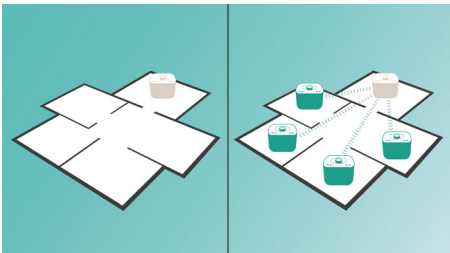

Verrijk uw luisterervaring

- 2 x 2,5 inch drivers met baspoort voor kamervullend geluid

Eenvoudig in gebruik

- Al uw muziek streamen via izzylink™
- Draadloos muziek streamen via Bluetooth

PHILIPS

Kenmerken

Muziek afspelen in één kamer

Met de Philips izzy-luidspreker kunt u al uw favoriete muziek van uw telefoon, tablet of computer streamen, ongeacht welke muziek- of radio-app u gebruikt.

izylink™

izylink™ is een draadloze technologie die gebruikmaakt van de IEEE 802.11n-standaard om meerdere luidsprekers te verbinden tot een draadloos netwerk. Het netwerk verbindt maximaal vijf luidsprekers zonder router, Wi-Fi-wachtwoord of mobiele app voor instellen. U kunt gemakkelijk izzy-luidsprekers aan het netwerk toevoegen om op hetzelfde moment in verschillende kamers te genieten van de muziek. Elke luidspreker kan nog steeds met één aanraking worden geschakeld tussen individuele modus voor persoonlijk gebruik of groepsmodus voor multiroom-gebruik.

izylink™ met één aanraking instellen

Geen router, geen wachtwoord, geen apps nodig voor het instellen. Druk lang op de knop "GROUP"

op twee luidsprekers om die in te stellen voor het eerste gebruik. Herhaal deze handeling om een 3e, 4e of 5e luidspreker toe te voegen. Met lang indrukken van "GROUP" voegt u telkens een nieuwe luidspreker toe. Multiroom-muziek is nog nooit zo eenvoudig geweest. Als u klaar bent, blijft het izylink™-netwerk bewaard, zelfs als een luidspreker wordt losgekoppeld.