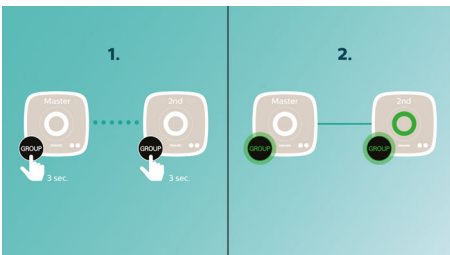

Muziek afspelen in één kamer

Met de Philips izzy-luidspreker kunt u al uw favoriete muziek van uw telefoon, tablet of computer streamen, ongeacht welke muziek- of radio-app u gebruikt.

izylink™

izylink™ is een draadloze technologie die gebruikmaakt van de IEEE 802.11n-standaard om meerdere luidsprekers te verbinden tot een draadloos netwerk. Het netwerk verbindt maximaal vijf luidsprekers zonder router, Wi-Fi-wachtwoord of mobiele app voor instellen. U kunt gemakkelijk izzy-luidsprekers aan het netwerk toevoegen om op hetzelfde moment in verschillende kamers te genieten van de muziek. Elke luidspreker kan nog steeds met één aanraking worden geschakeld tussen individuele modus voor persoonlijk gebruik of groepsmodus voor multiroom-gebruik.

izylink™ met één aanraking instellen

Geen router, geen wachtwoord, geen apps nodig voor het instellen. Druk lang op de knop "GROUP"

op twee luidsprekers om die in te stellen voor het eerste gebruik. Herhaal deze handeling om een 3e, 4e of 5e luidspreker toe te voegen. Met lang indrukken van "GROUP" voegt u telkens een nieuwe luidspreker toe. Multiroom-muziek is nog nooit zo eenvoudig geweest. Als u klaar bent, blijft het izylink™-netwerk bewaard, zelfs als een luidspreker wordt losgekoppeld.

Gemakkelijk de hoofd-luidspreker wijzigen

In elke izylink™-groep kan elke afzonderlijke luidspreker worden ingesteld als hoofd-luidspreker die muziek streamt naar de andere luidsprekers. Als u het voortouw wilt nemen bij het delen van uw eigen muziek, drukt u op de Bluetooth-knop op de luidspreker in uw kamer en deelt u die muziek direct vanaf uw apparaat. Andere luidsprekers in dezelfde izylink™-groep geven dan tegelijkertijd dezelfde muziek weer. Zo eenvoudig is het delen van muziek.